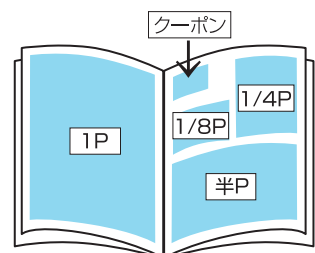

サイズ:横13.9×縦21.0(cm)

裏表紙なのでジャムを開かなくても人目にとまる!

伝言板内有料1枠 ¥10,000

画像広告 サイズ:横3.6×縦3.6(cm) +300文字の文章セット

3回以上の継続利用をおすすめします。

表紙中・裏表紙中1P ... ¥90,000

目次横

サイズ:横14.8×縦21.0(cm)

表紙中・裏表紙中は巻頭、巻末の特別なページです。

中面本文中

フリーデザイン

1P サイズ:横14.8×縦21.0(cm) ¥80,000

半P サイズ:横12.8×縦9.0(cm) ¥50,000

1/4P サイズ:横6.0×縦9.0(cm) ¥30,000

定型デザイン

半P サイズ:横12.8×縦9.0(cm) ¥35,000

1/4P サイズ:横6.0×縦9.0(cm) ¥20,000

クーポン ¥5,000

サイズ:横6.4×縦2.8(cm) ※レイアウト固定

(広告利用の場合は無料で付けられます。)

Job Assist(求人)コーナー

定型デザイン WEB掲載付き!

※広告同時掲載、求人スペース(新聞折込)との
同時掲載のセット価格もご用意!

1/8P サイズ:横6.3×縦4.52(cm) ¥10,000

1/4P サイズ:横6.3×縦9.25(cm) ¥20,000

半P サイズ:横12.8×縦9.25(cm) ¥35,000

1P サイズ:横12.8×縦18.7(cm) ¥60,000

価格は外税表示とさせていただきます。

(別途消費税10%)

企画・編集 / Jam 編集部

発行 / (有) ジョインスリー