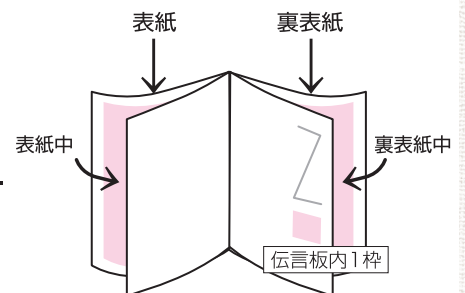

サイズ:横13.9×縦21.0(cm)

裏表紙なのでジャムを開かなくても人目にとまる!

伝言板内有料1枠 ¥10,000

画像広告 サイズ:横3.6×縦3.6(cm) +300文字の文章セット

3回以上の継続利用をおすすめします。

表紙中・裏表紙中1P ... ¥90,000

目次横

サイズ:横14.8×縦21.0(cm)

表紙中・裏表紙中は巻頭、巻末の特別なページです。

中面本文中

フリーデザイン

1P サイズ:横14.8×縦21.0(cm) ¥80,000

半P サイズ:横12.8×縦9.0(cm) ¥50,000

1/4P サイズ:横6.0×縦9.0(cm) ¥30,000

定型デザイン

半P サイズ:横12.8×縦9.0(cm) ¥35,000

1/4P サイズ:横6.0×縦9.0(cm) ¥20,000

クーポン ¥5,000

サイズ:横6.4×縦2.8(cm) ※レイアウト固定

(広告利用の場合は無料で付けられます。)

Job Assist(求人)コーナー

定型デザイン WEB掲載付き!

※広告同時掲載、求人スペース(新聞折込)との
同時掲載のセット価格もご用意!

1/8P サイズ:横6.3×縦4.52(cm) ¥10,000

1/4P サイズ:横6.3×縦9.25(cm) ¥20,000

半P サイズ:横12.8×縦9.25(cm) ¥35,000

1P サイズ:横12.8×縦18.7(cm) ¥60,000

価格は外税表示とさせていただきます。

(別途消費税10%)

企画・編集 / Jam 編集部

発行 / (有) ジョインスリー